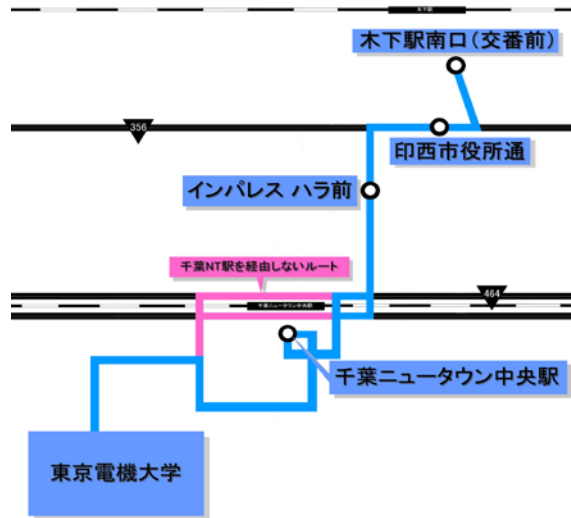

無印 通常運行

○ 1日1往復

／ 運行なし

△ 木下ルートは1日1往復
勝田台ルートは運行なし

「行事による臨時便」・「運行日程の変更」などはその都度掲示によりお知らせいたします。

2017年度 スクールバス運行時刻・経路

2017年3月27日現在

【木下ルート】

通常運行

行 き (木下駅→千葉NTキャンパス)					
木下駅南口	8:30	■8:50	9:47	10:47	14:00
印西市役所通 (マクナルド・レインボーバス停)	8:33	8:53	9:50	10:50	↓
インパレス ハラ前	8:38	8:58	9:55	10:55	↓
千葉NT中央駅	↓	↓	10:10	11:10	↓
千葉NTキャンパス	8:53	9:13	10:15	11:15	14:25

■8:50発は、バス2台運行

帰 り (千葉NTキャンパス→木下駅)										
千葉NTキャンパス	13:30	14:30	15:30	16:30	17:00	18:00	18:30	19:15	20:15	21:15
千葉NT中央駅	13:35	14:35	15:35	↓	↓	18:05	18:35	19:20	20:20	21:20
インパレス ハラ前	13:45	14:45	15:45	16:40	17:10	18:15	18:45	19:30	20:30	21:30
印西市役所通 (マクナルド・レインボーバス停)	13:55	14:55	15:55	16:50	17:20	18:25	18:55	19:40	20:40	21:40
木下駅南口	14:00	15:00	16:00	16:55	17:25	18:30	19:00	19:45	20:45	21:45

1日1往復

行 き (木下駅→千葉NTキャンパス)	
木下駅南口	8:50
印西市役所通 (マクナルド・レインボーバス停)	8:53
インパレス ハラ前	8:58
千葉NTキャンパス	9:13

帰 り (千葉NTキャンパス→木下駅)	
千葉NTキャンパス	17:00
インパレス ハラ前	17:10
印西市役所通 (マクナルド・レインボーバス停)	17:20
木下駅南口	17:25

【勝田台ルート】

通常運行