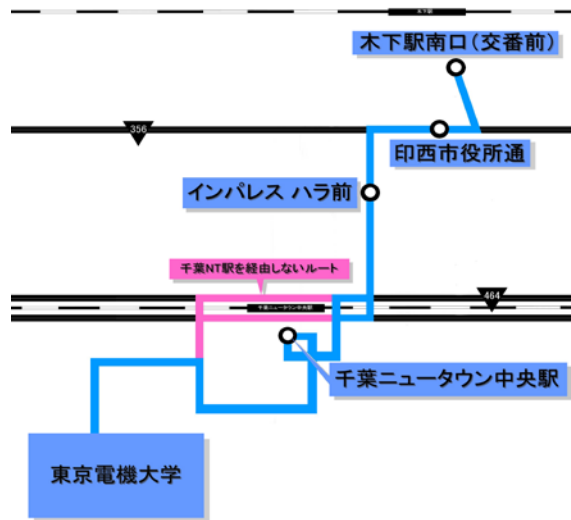

無印 通常運行

○ 1日1往復

／ 運行なし

△ 木下ルートは1日1往復
勝田台ルートは運行なし

「行事による臨時便」・「運行日程の変更」などはその都度掲示によりお知らせいたします。

2017年度 スクールバス運行時刻・経路

2017年3月27日現在

【木下ルート】

通常運行

行 き (木下駅→千葉NTキャンパス)					
木下駅南口	8:30	■8:50	9:47	10:47	14:00
印西市役所通 (マクナルド・レインボーバス停)	8:33	8:53	9:50	10:50	↓
インパレス ハラ前	8:38	8:58	9:55	10:55	↓
千葉NT中央駅	↓	↓	10:10	11:10	↓
千葉NTキャンパス	8:53	9:13	10:15	11:15	14:25

■8:50発は、バス2台運行

帰 り (千葉NTキャンパス→木下駅)										
千葉NTキャンパス	13:30	14:30	15:30	16:30	17:00	18:00	18:30	19:15	20:15	21:15
千葉NT中央駅	13:35	14:35	15:35	↓	↓	18:05	18:35	19:20	20:20	21:20
インパレス ハラ前	13:45	14:45	15:45	16:40	17:10	18:15	18:45	19:30	20:30	21:30
印西市役所通 (マクナルド・レインボーバス停)	13:55	14:55	15:55	16:50	17:20	18:25	18:55	19:40	20:40	21:40
木下駅南口	14:00	15:00	16:00	16:55	17:25	18:30	19:00	19:45	20:45	21:45

1日1往復

行 き (木下駅→千葉NTキャンパス)	
木下駅南口	8:50
印西市役所通 (マクナルド・レインボーバス停)	8:53
インパレス ハラ前	8:58
千葉NTキャンパス	9:13

帰 り (千葉NTキャンパス→木下駅)	
千葉NTキャンパス	17:00
インパレス ハラ前	17:10
印西市役所通 (マクナルド・レインボーバス停)	17:20
木下駅南口	17:25

【勝田台ルート】

通常運行